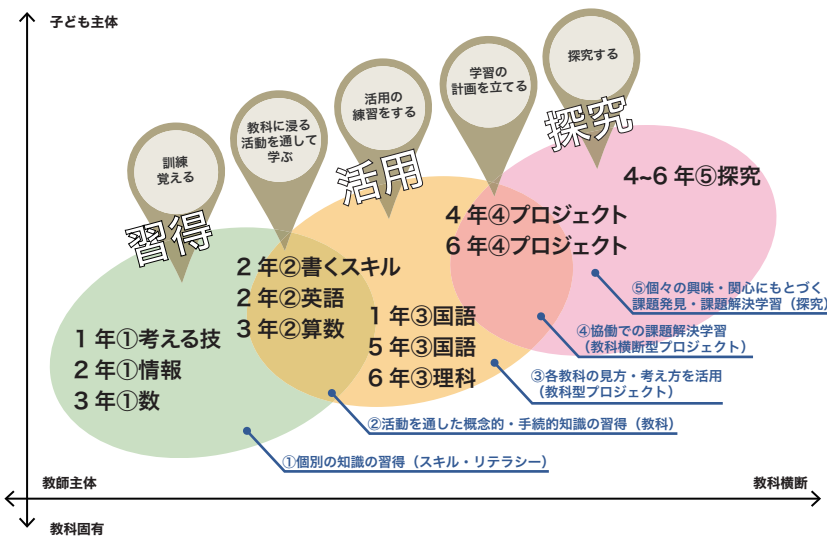

第4回

瀬戸 SOLAN 学園初等部 研究発表会

習得・活用・探究の3つの学びをつなぐ

5つの学習様式すべての授業を公開

8:30~ 受付

9:00~12:45 公開授業

参加費 **¥7,200**

学生無料

(当日、学生証を拝見します)

※ご参加の方には昼食をお出ししますが、召し上がらない場合でも差額の返金や昼食代を抜いた領収書の発行は致しかねます。

2025 1/25 土

申込締切日 1/9 木

参加申込みフォーム

12:45~13:20 昼食

13:20~14:20 分科会

14:30~16:00 パネルディスカッション